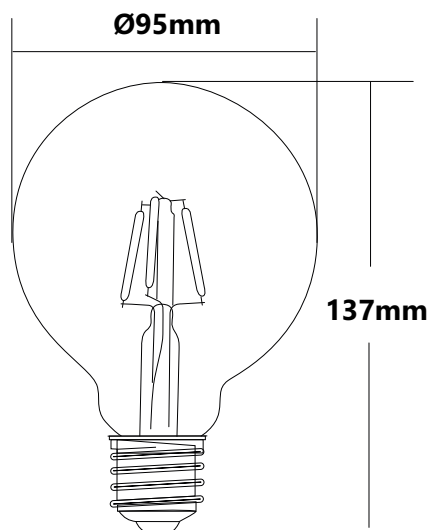

FOCO VINTAGE

JLA6-4

Dimensiones

ESPECIFICACIONES TÉCNICAS	
Modelo	JLA6-4
Potencia	4W
Flujo Luminoso	500 lm
Corriente Eléctrica	38mA
Dimensiones	(Ø)95*(H)137mm
Tensión/ Frecuencia	110V~ 50/60Hz
Material	Cristal
Estilo	G95 GLOBO
Tipo de fuente de luz	LED
Aplicación	Uso en interior
Protección	IP20
Montaje	Base E27
Temperatura de color	Luz Cálida 2700 K
Ángulo de Luz	160°
Tiempo de vida	15 000 h
Garantía	3 años
Consumo de energía	0.004 kWh

CARACTERÍSTICAS DEL PRODUCTO:

- Proporciona luz cálida estilo vintage para crear ambiente acogedor.
- Encendido instantáneo proporciona el 100% de brillo al encender
- Bombillo G95 GLOBO es ideal para utilizar en luminarios clásicos o modernos.
- Distribuye la luz gracias a su ángulo de 160°
- LED's de alta eficiencia y durabilidad.
- Ideal para iluminación de recamaras, pasillos, baños, salas, comedores, comercios entre otros.
- Hasta 75 % de ahorro de energía