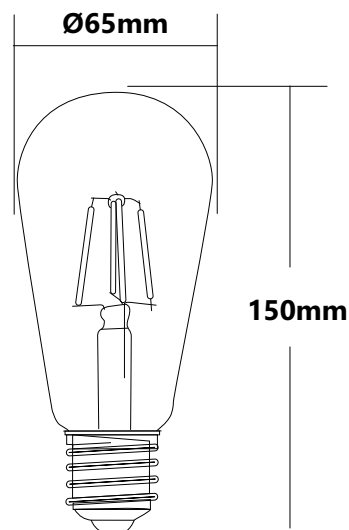

FOCO VINTAGE

JLA5-4

Dimensiones

ESPECIFICACIONES TÉCNICAS

Modelo	JLA5-4
Potencia	4W
Flujo Luminoso	500 lm
Corriente Eléctrica	38mA
Dimensiones	(Ø)65*(H)150mm
Tensión/ Frecuencia	110V~ 50/60Hz
Material	Cristal
Estilo	ST64 EDISON
Tipo de fuente de luz	LED
Aplicación	Uso en interior
Protección	IP20
Montaje	Base E27
Temperatura de color	Luz Cálida 2700 K
Ángulo de Luz	160°
Tiempo de vida	15 000 h
Garantía	3 años
Consumo de energía	0.004 kWh

CARACTERÍSTICAS DEL PRODUCTO:

- Proporciona luz cálida estilo vintage para crear ambiente acogedor.
- Encendido instantáneo proporciona el 100% de brillo al encender
- Bombillo ST65 EDISON es ideal para utilizar en luminarios clásicos o modernos.
- Distribuye la luz gracias a su ángulo de 160°
- LED's de alta eficiencia y durabilidad.
- Ideal para iluminación de recamaras, pasillos, baños, salas, comedores, comercios entre otros.
- Hasta 75 % de ahorro de energía