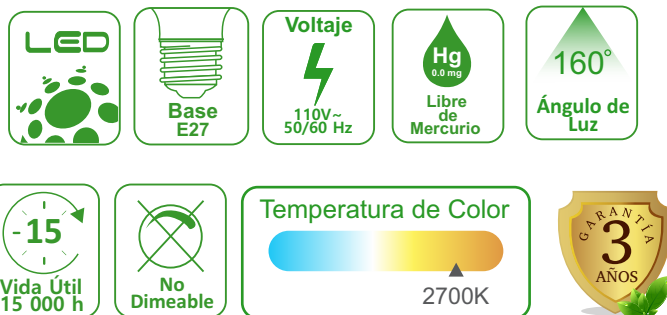

FOCO VINTAGE

JLA5-4

Dimensiones

ESPECIFICACIONES TÉCNICAS

Modelo	JLA5-4
Potencia	4W
Flujo Luminoso	500 lm
Corriente Eléctrica	38mA
Dimensiones	(Ø)65*(H)150mm
Tensión/ Frecuencia	110V~ 50/60Hz
Material	Cristal
Estilo	ST64 EDISON
Tipo de fuente de luz	LED
Aplicación	Uso en interior
Protección	IP20
Montaje	Base E27
Temperatura de color	Luz Cálida 2700 K
Ángulo de Luz	160°
Tiempo de vida	15 000 h
Garantía	3 años
Consumo de energía	0.004 kWh

CARACTERÍSTICAS DEL PRODUCTO:

- Proporciona luz cálida estilo vintage para crear ambiente acogedor.
- Encendido instantáneo proporciona el 100% de brillo al encender
- Bombillo ST65 EDISON es ideal para utilizar en luminarios clásicos o modernos.
- Distribuye la luz gracias a su ángulo de 160°
- LED's de alta eficiencia y durabilidad.
- Ideal para iluminación de recamaras, pasillos, baños, salas, comedores, comercios entre otros.
- Hasta 75 % de ahorro de energía