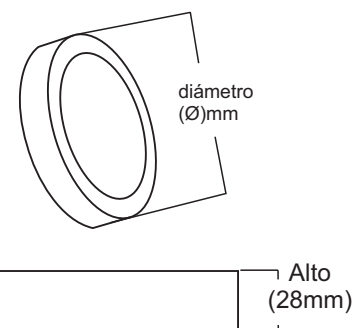

### ESPECIFICACIONES POR MODELO

Modelo	Potencia	Flujo Luminoso	Corriente Eléctrica	Dimensiones Diámetro	Cant. pz Caja Master
JUSR-6	6W	450 lm	45mA	Ø107mm	50 pz
JUSR-12	12W	950 lm	95mA	Ø155mm	30 pz
JUSR-18	18W	1 400 lm	140mA	Ø205mm	20 pz
JUSR-24	24W	1 800 lm	189mA	Ø280mm	20 pz

### ESPECIFICACIONES TÉCNICAS

Voltaje	127V~ 60Hz
Temperatura de color	6500 K Luz Fría
Ángulo de Luz	140°
Driver	Externo
Tipo de fuente de luz	LED
Material	Aluminio y acrílico.
Vida Útil	50 000 hrs
Temperatura de trabajo	TA 60° C TC 80° C
Aplicaciones	Uso en interior.
Garantía	1 año
Protección IP	IP20
Montaje	Sobreponer

### INSTALACIÓN

Usar tornillos para fijar la base en el techo.

Conectar la fuente de alimentación una vez que esté fijada la base del luminario.

Atornillar con fuerza en ambos lados del luminario.