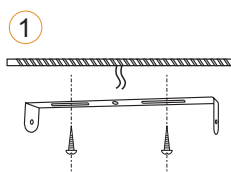

INSTALACIÓN

Usar tornillos para fijar la base en el techo.