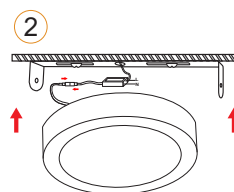

Conectar la fuente de alimentación una vez que esté fijada la base del luminario.