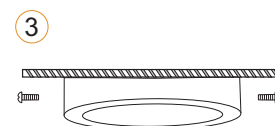

Atornillar con fuerza en ambos lados del luminario.