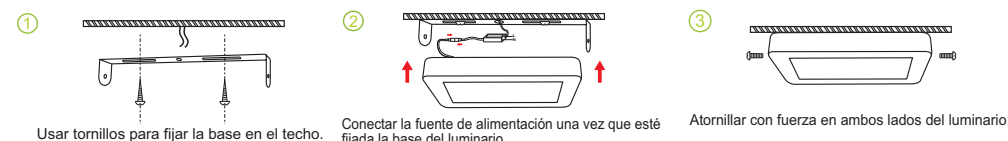

DIAGRAMA DE INSTALACIÓN